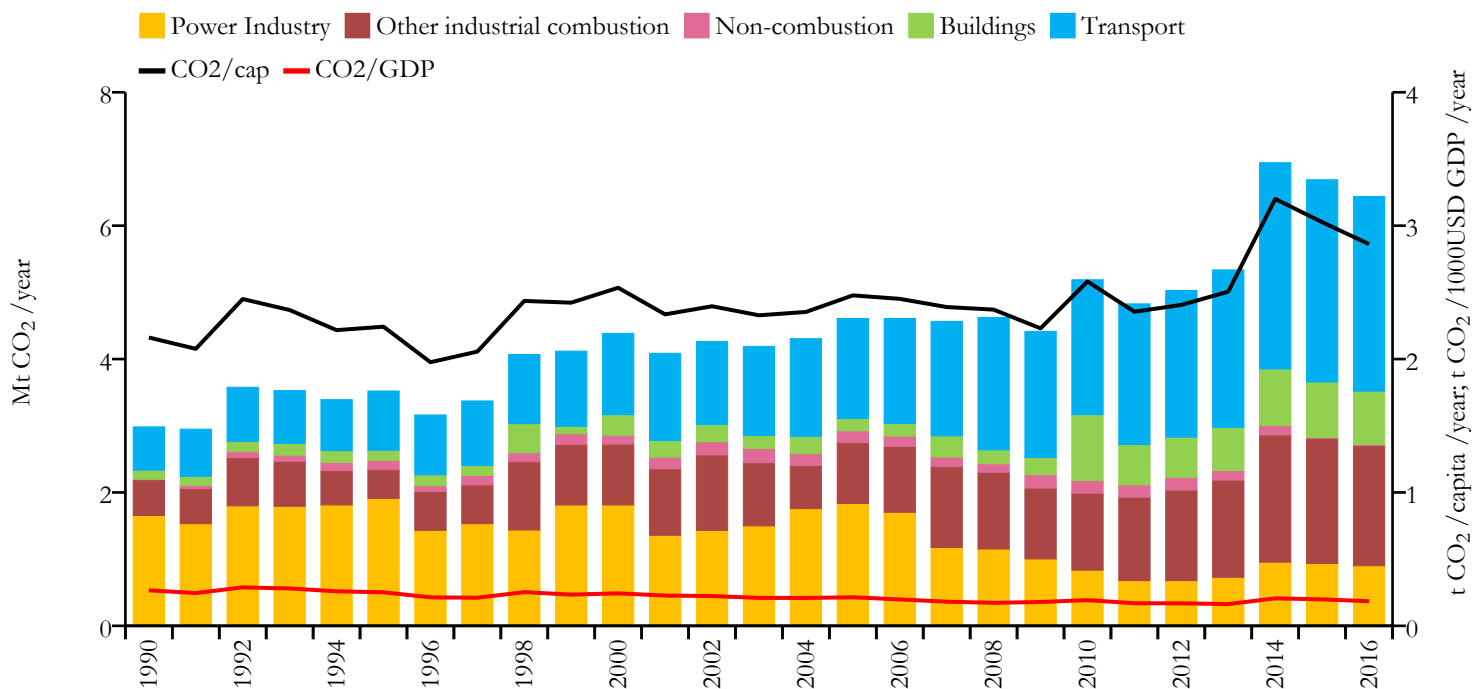

## Fossil CO<sub>2</sub> emissions by sector (EDGARv4.3.2\_FT2016 dataset)

Year	Mt CO <sub>2</sub> /yr	t CO <sub>2</sub> /cap/yr	t CO <sub>2</sub> /kUSD/yr	population
2016	6.438	2.862	0.184	2250260
1990	2.983	2.162	0.266	1377912

## Greenhouse gas emissions (EDGARv4.3.2 dataset)