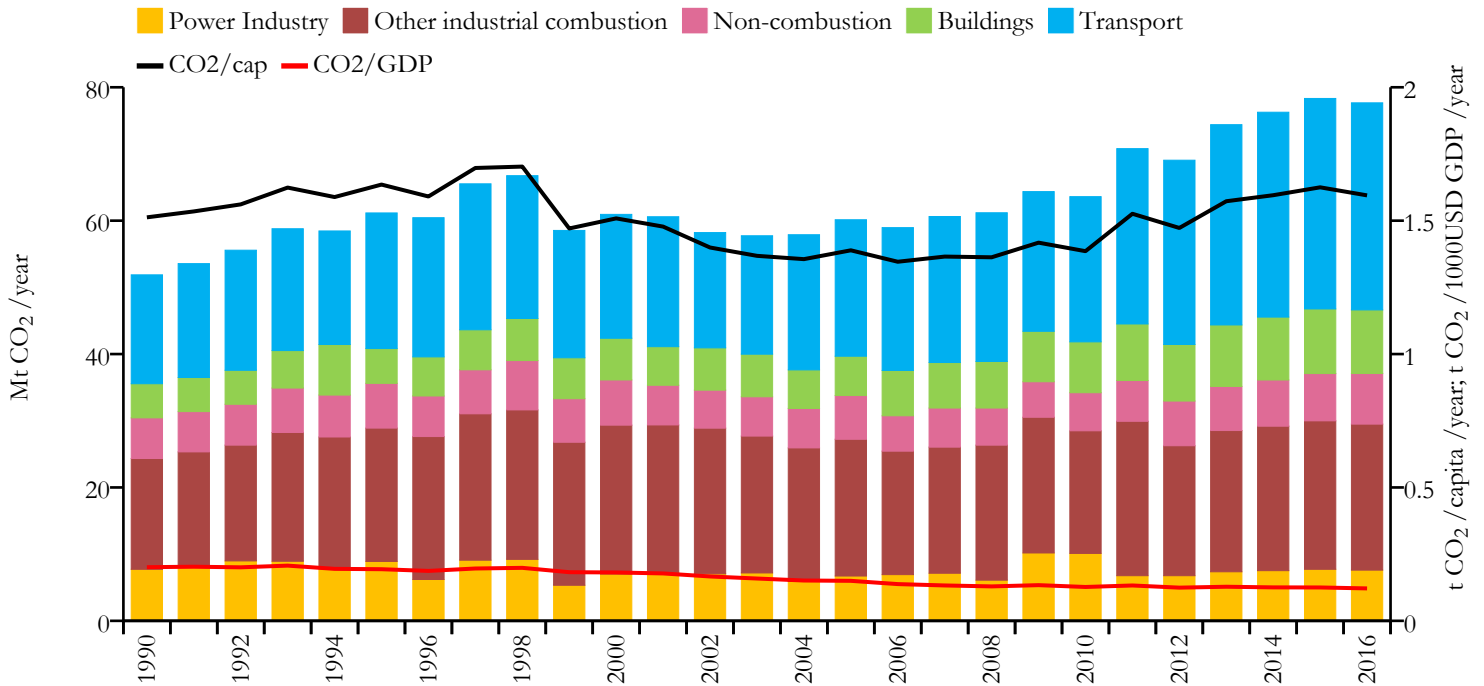

# Colombia

## Fossil CO<sub>2</sub> emissions by sector (EDGARv4.3.2\_FT2016 dataset)

Year	Mt CO <sub>2</sub> /yr	t CO <sub>2</sub> /cap/yr	t CO <sub>2</sub> /kUSD/yr	population
2016	77.668	1.595	0.122	48653419
1990	51.877	1.512	0.201	34271565