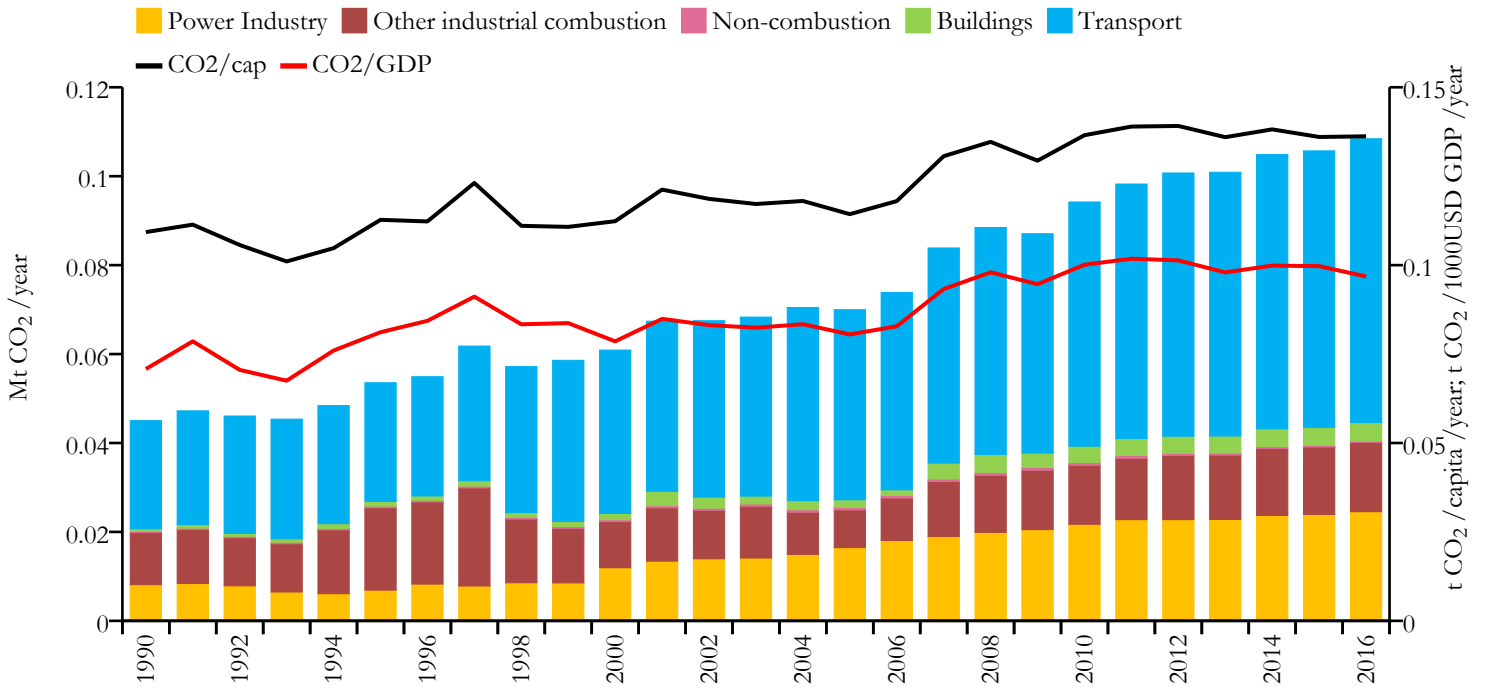

Fossil CO₂ emissions by sector (EDGARv4.3.2_FT2016 dataset)

Year	Mt CO ₂ /yr	t CO ₂ /cap/yr	t CO ₂ /kUSD/yr	population
2016	0.108	0.136	0.097	795601
1990	0.045	0.109	0.071	411594

Greenhouse gas emissions (EDGARv4.3.2 dataset)