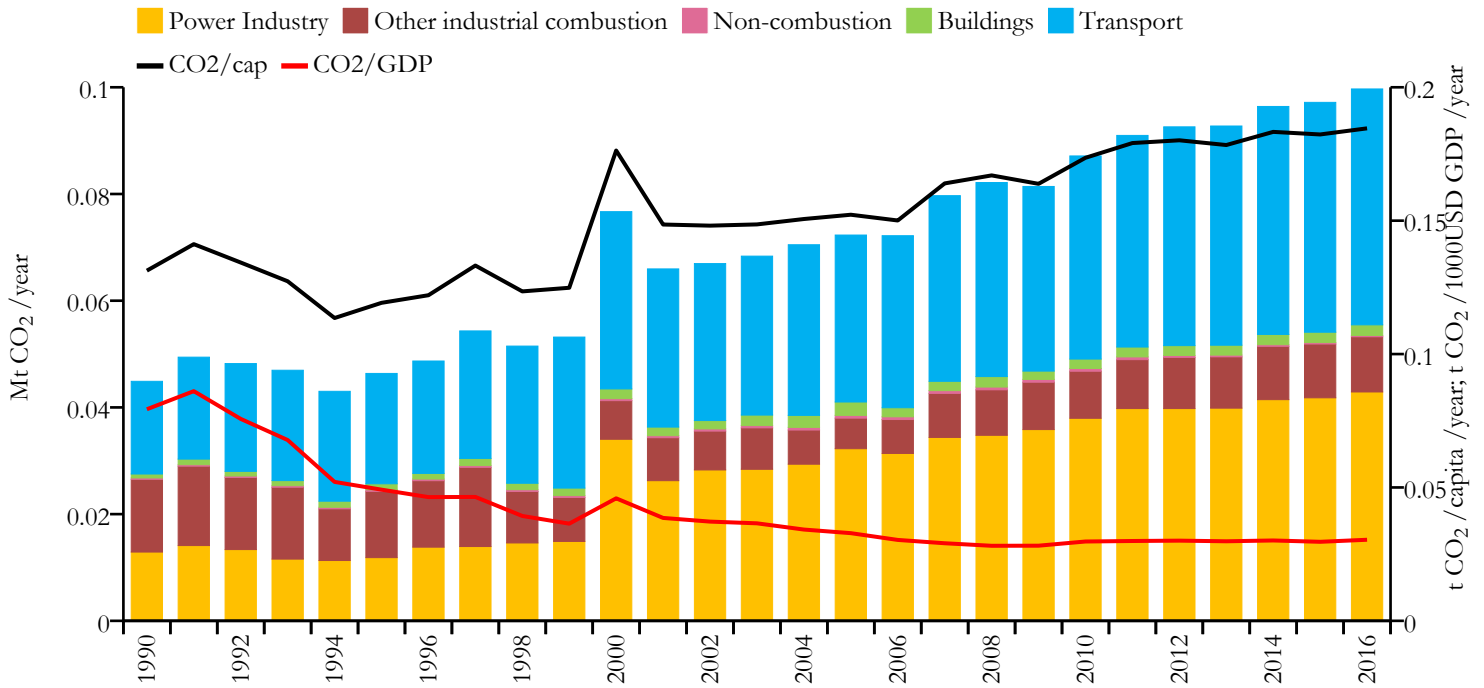

# Cape Verde

## Fossil CO<sub>2</sub> emissions by sector (EDGARv4.3.2\_FT2016 dataset)

Year	Mt CO <sub>2</sub> /yr	t CO <sub>2</sub> /cap/yr	t CO <sub>2</sub> /kUSD/yr	population
2016	0.100	0.185	0.030	539560
1990	0.045	0.131	0.079	341883