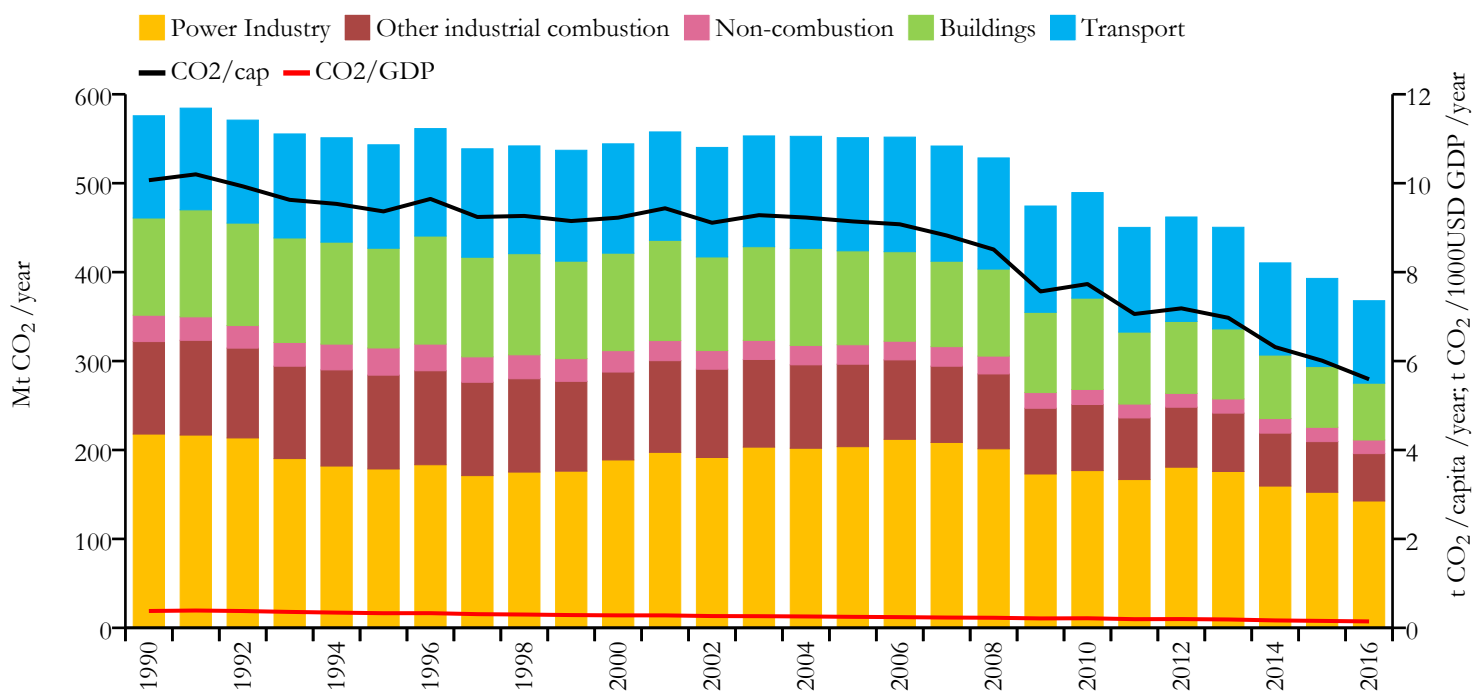

## Fossil CO<sub>2</sub> emissions by sector (EDGARv4.3.2\_FT2016 dataset)

Year	Mt CO <sub>2</sub> /yr	t CO <sub>2</sub> /cap/yr	t CO <sub>2</sub> /kUSD/yr	population
2016	367.860	5.591	0.144	65788574
1990	575.834	10.067	0.379	57183331

## Greenhouse gas emissions (EDGARv4.3.2 dataset)