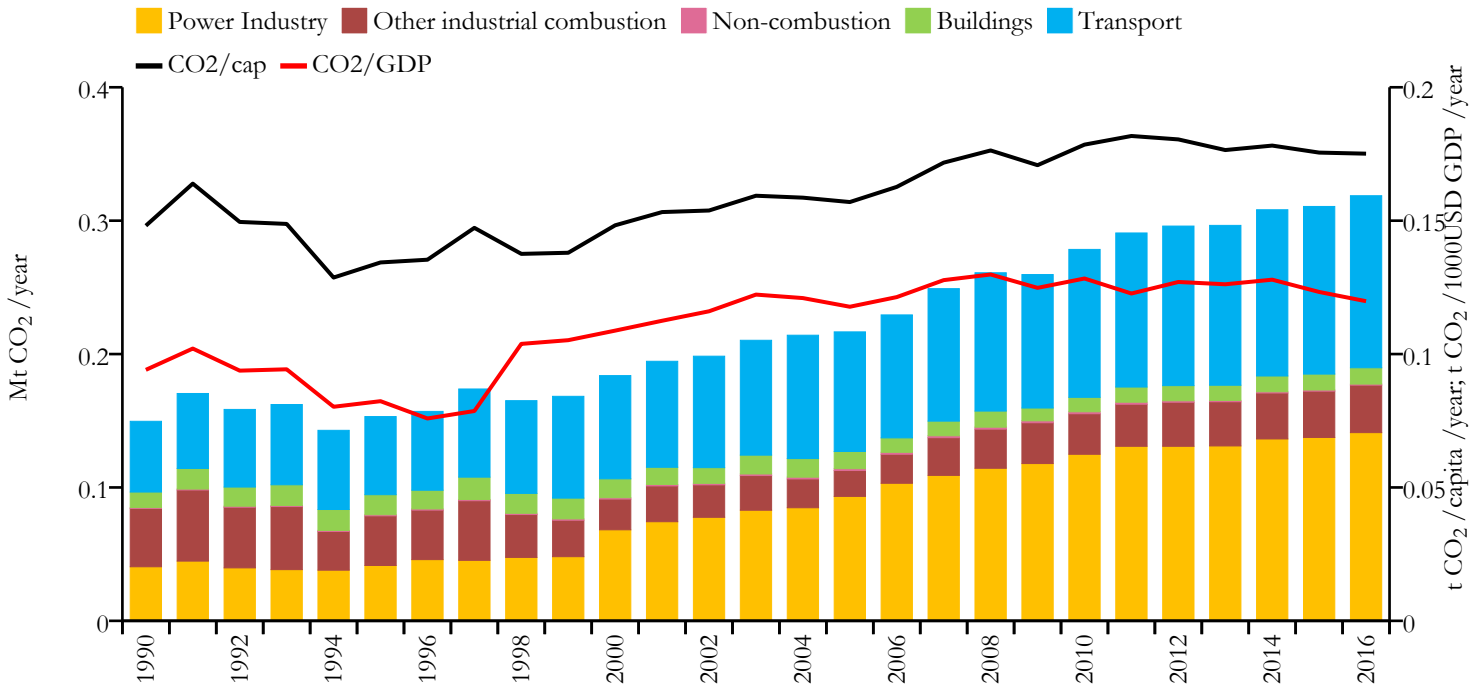

Guinea-Bissau

Fossil CO₂ emissions by sector (EDGARv4.3.2_FT2016 dataset)

Year	Mt CO ₂ /yr	t CO ₂ /cap/yr	t CO ₂ /kUSD/yr	population
2016	0.319	0.175	0.120	1815698
1990	0.150	0.148	0.094	1012280

Greenhouse gas emissions (EDGARv4.3.2 dataset)