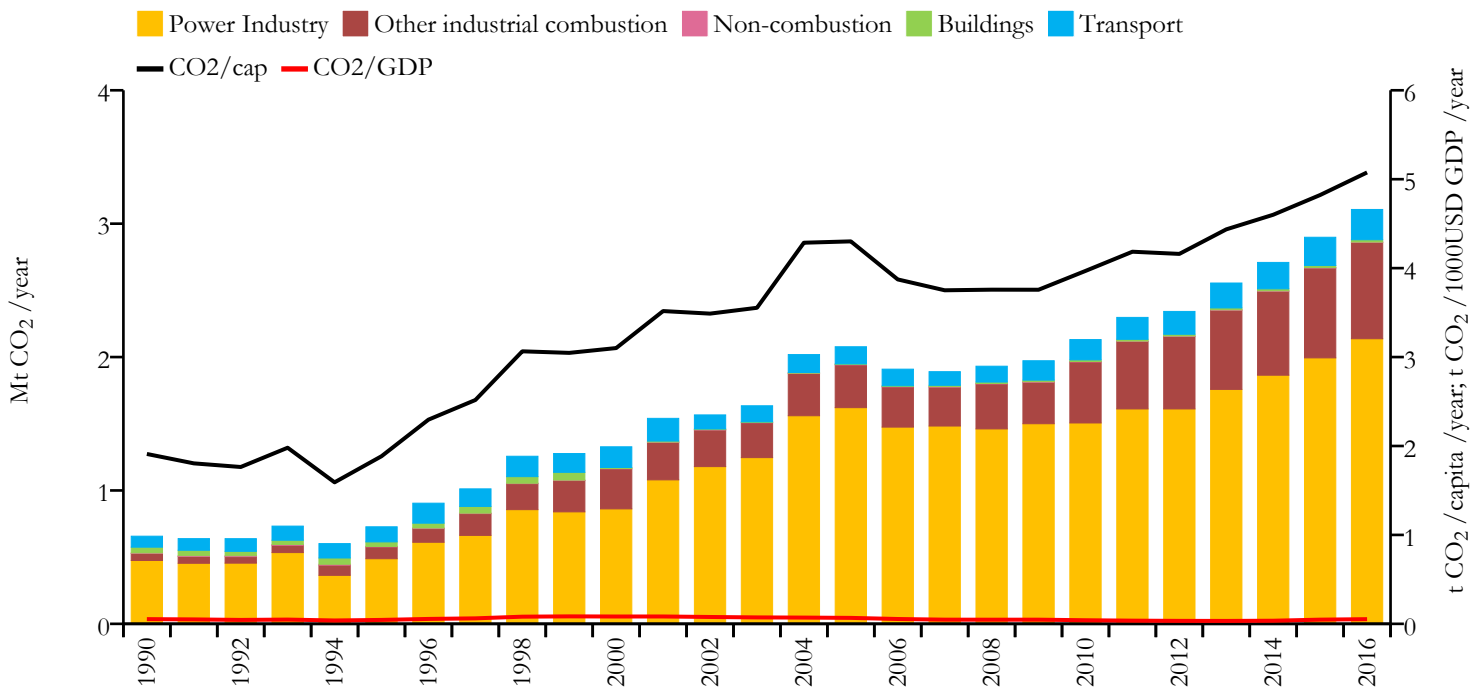

## Fossil CO<sub>2</sub> emissions by sector (EDGARv4.3.2\_FT2016 dataset)

Year	Mt CO <sub>2</sub> /yr	t CO <sub>2</sub> /cap/yr	t CO <sub>2</sub> /kUSD/yr	population
2016	3.107	5.076	0.053	612167
1990	0.657	1.910	0.053	343935

## Greenhouse gas emissions (EDGARv4.3.2 dataset)