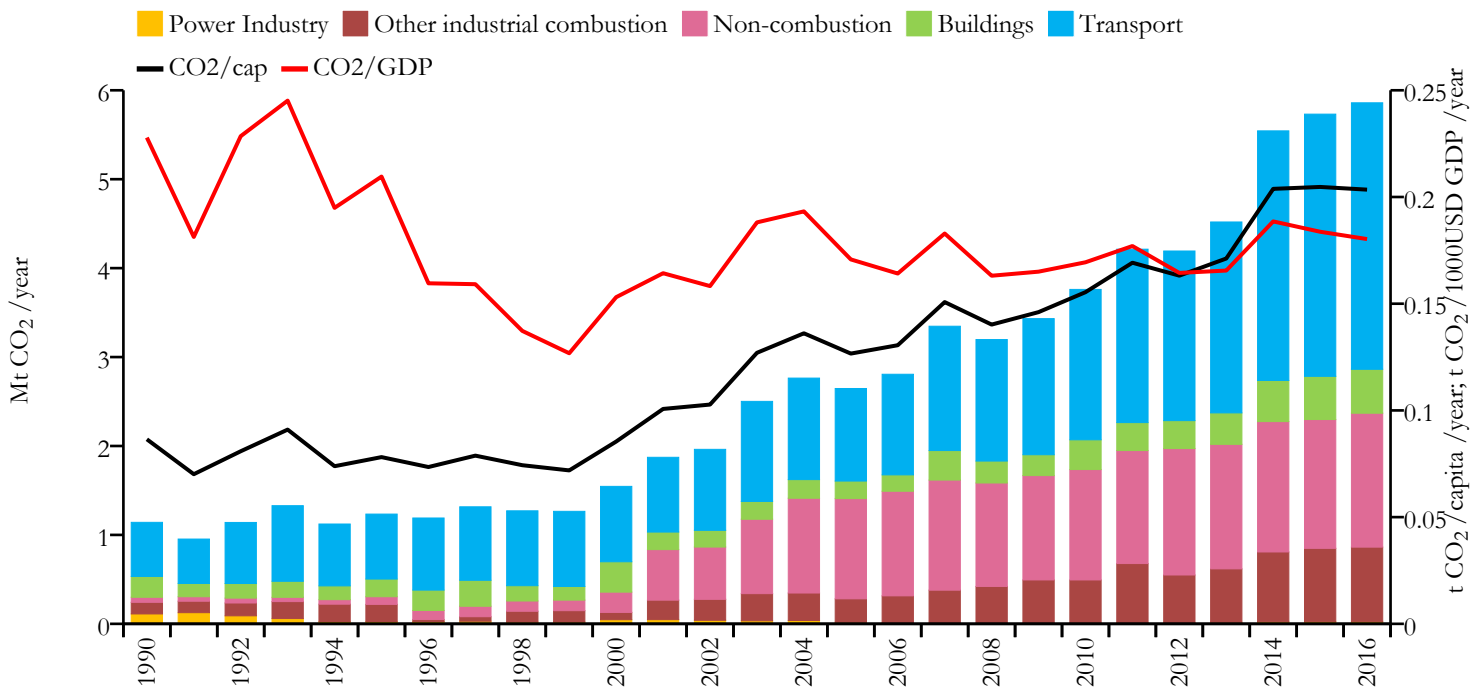

# Mozambique

## Fossil CO<sub>2</sub> emissions by sector (EDGARv4.3.2\_FT2016 dataset)

| Year | Mt CO <sub>2</sub> /yr | t CO <sub>2</sub> /cap/yr | t CO <sub>2</sub> /kUSD/yr | population |
|------|------------------------|---------------------------|----------------------------|------------|
| 2016 | 5.859                  | 0.203                     | 0.180                      | 28829476   |
| 1990 | 1.141                  | 0.086                     | 0.228                      | 13247649   |