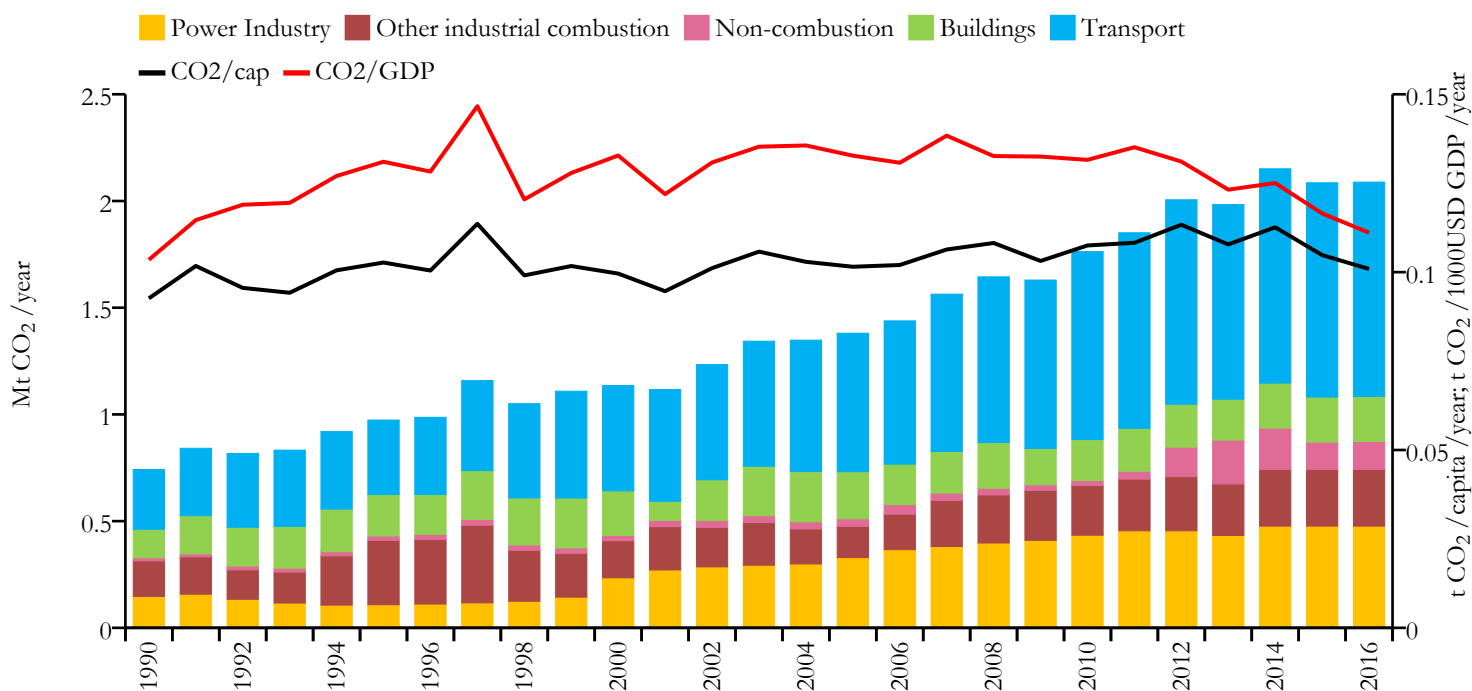

## Fossil CO<sub>2</sub> emissions by sector (EDGARv4.3.2\_FT2016 dataset)

Year	Mt CO <sub>2</sub> /yr	t CO <sub>2</sub> /cap/yr	t CO <sub>2</sub> /kUSD/yr	population
2016	2.088	0.101	0.111	20672987
1990	0.742	0.093	0.103	8012861

## Greenhouse gas emissions (EDGARv4.3.2 dataset)