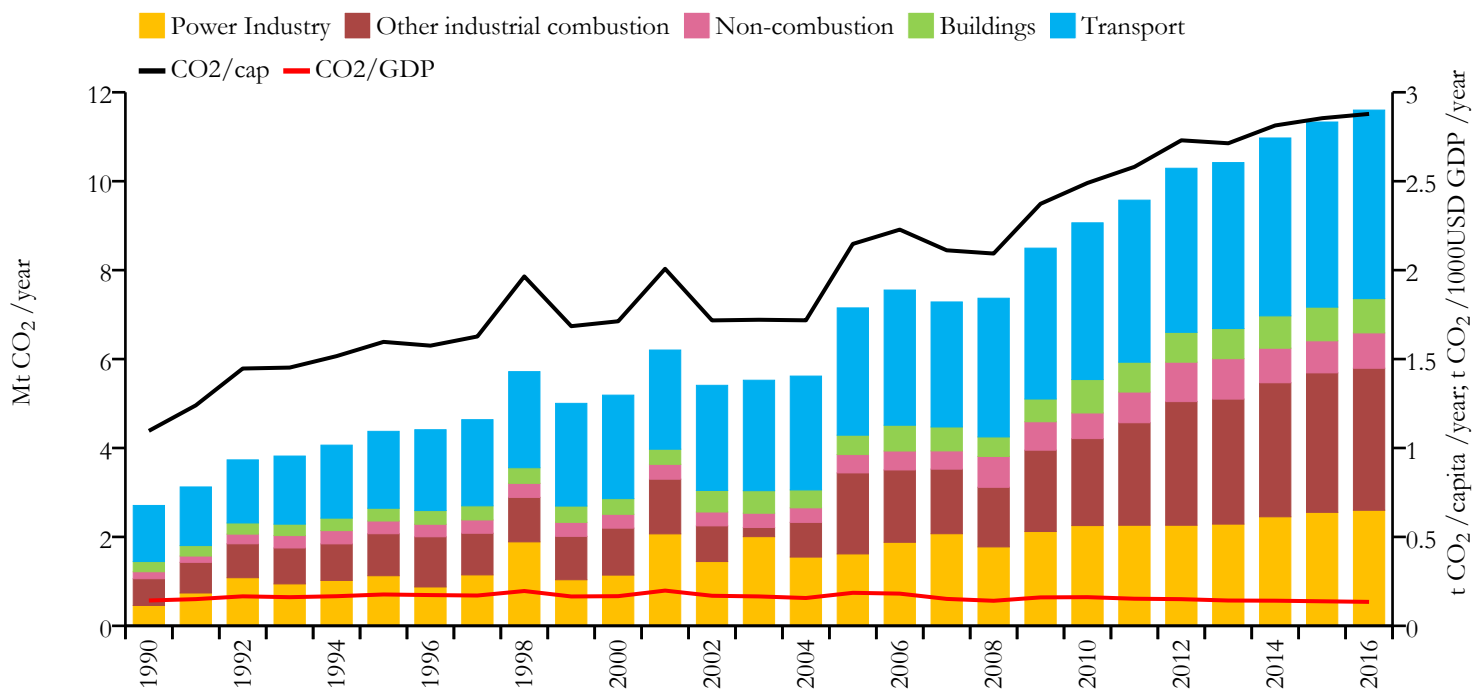

## Fossil CO<sub>2</sub> emissions by sector (EDGARv4.3.2\_FT2016 dataset)

Year	Mt CO <sub>2</sub> /yr	t CO <sub>2</sub> /cap/yr	t CO <sub>2</sub> /kUSD/yr	population
2016	11.600	2.878	0.135	4034119
1990	2.708	1.096	0.143	2471009

## Greenhouse gas emissions (EDGARv4.3.2 dataset)