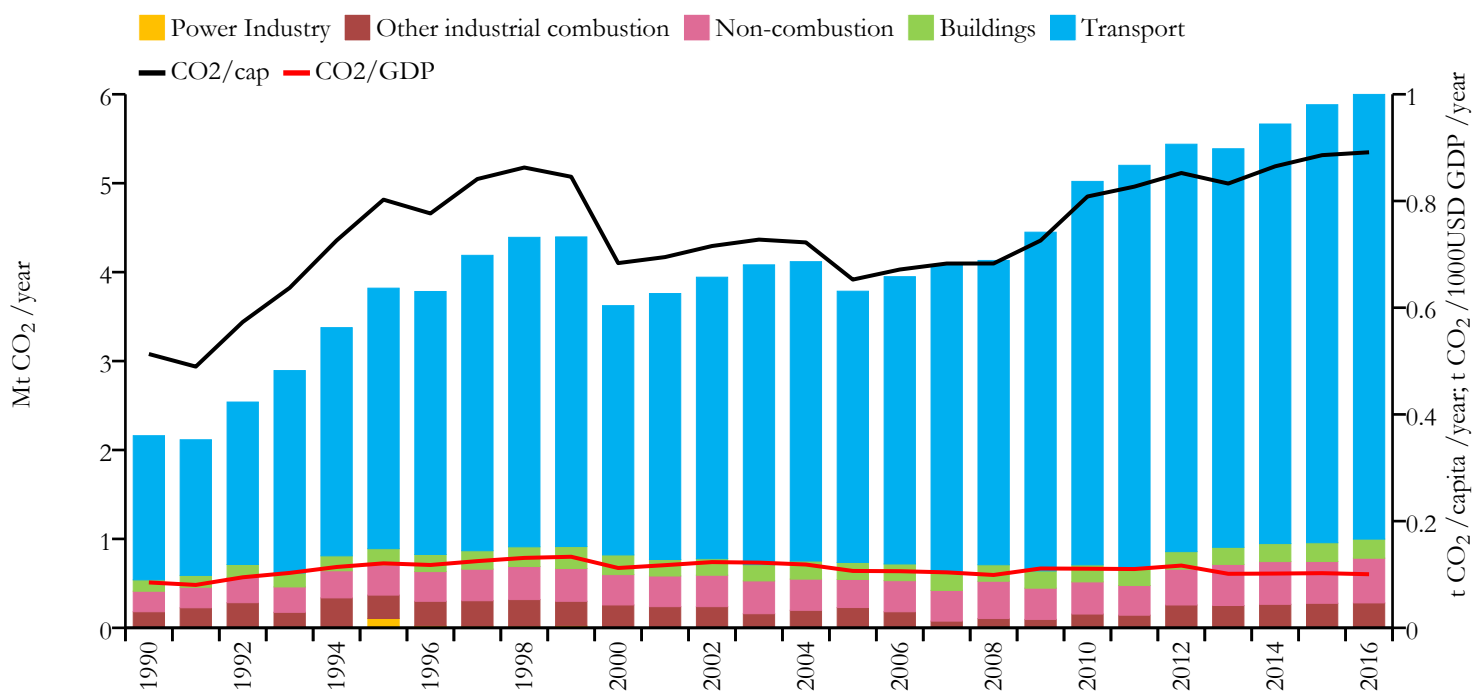

Paraguay

Fossil CO₂ emissions by sector (EDGARv4.3.2_FT2016 dataset)

| Year | Mt CO ₂ /yr | t CO ₂ /cap/yr | t CO ₂ /kUSD/yr | population |
|------|------------------------|---------------------------|----------------------------|------------|
| 2016 | 5.998 | 0.891 | 0.100 | 6725308 |
| 1990 | 2.161 | 0.513 | 0.085 | 4213742 |

Greenhouse gas emissions (EDGARv4.3.2 dataset)