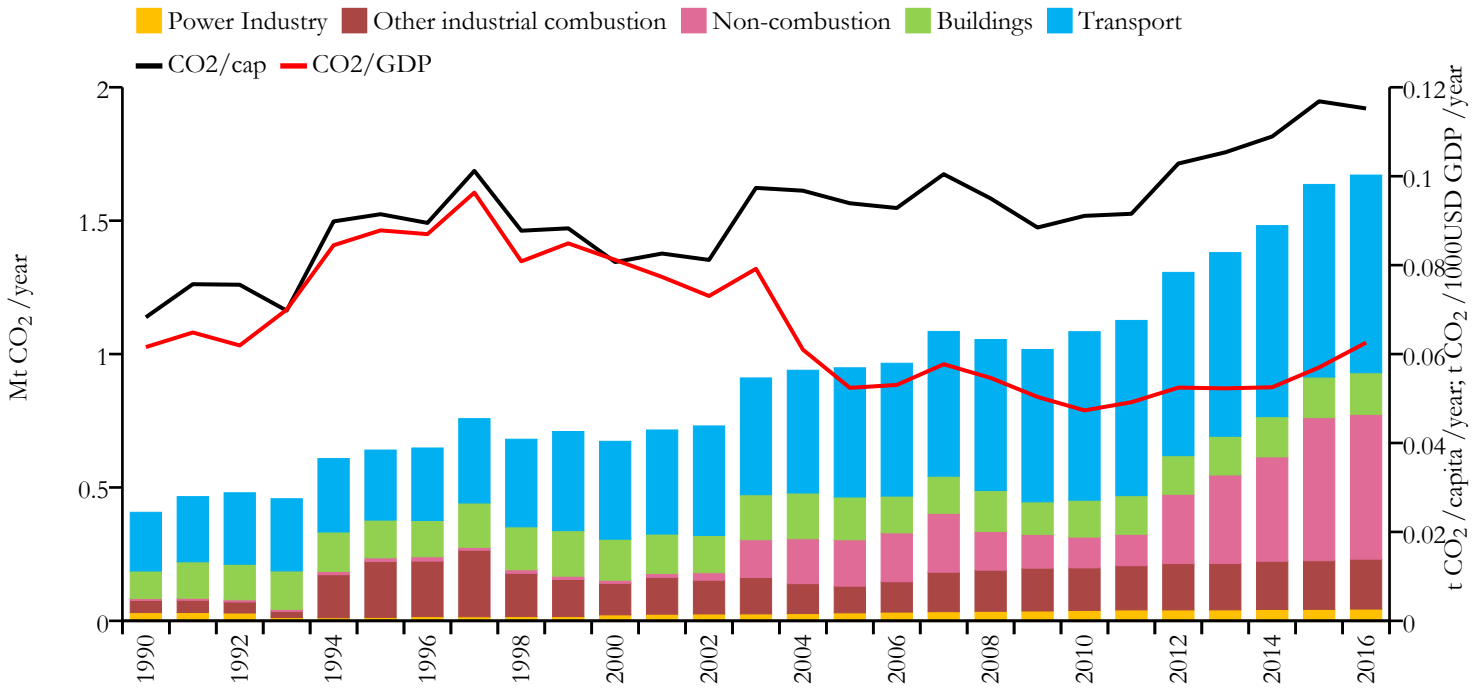

Fossil CO₂ emissions by sector (EDGARv4.3.2_FT2016 dataset)

Year	Mt CO ₂ /yr	t CO ₂ /cap/yr	t CO ₂ /kUSD/yr	population
2016	1.671	0.115	0.063	14452543
1990	0.407	0.068	0.062	5956859

Greenhouse gas emissions (EDGARv4.3.2 dataset)