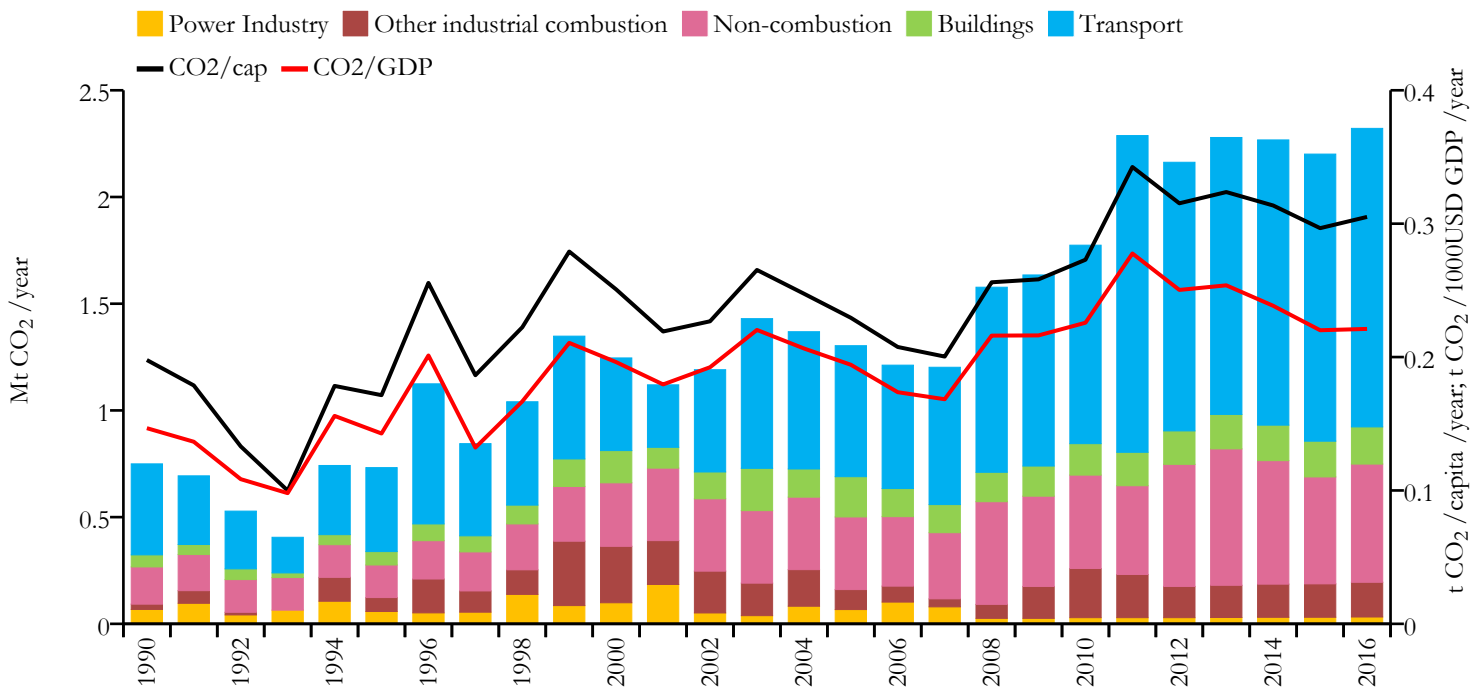

## Fossil CO<sub>2</sub> emissions by sector (EDGARv4.3.2\_FT2016 dataset)

Year	Mt CO <sub>2</sub> /yr	t CO <sub>2</sub> /cap/yr	t CO <sub>2</sub> /kUSD/yr	population
2016	2.322	0.305	0.221	7606374
1990	0.750	0.198	0.147	3786940

## Greenhouse gas emissions (EDGARv4.3.2 dataset)