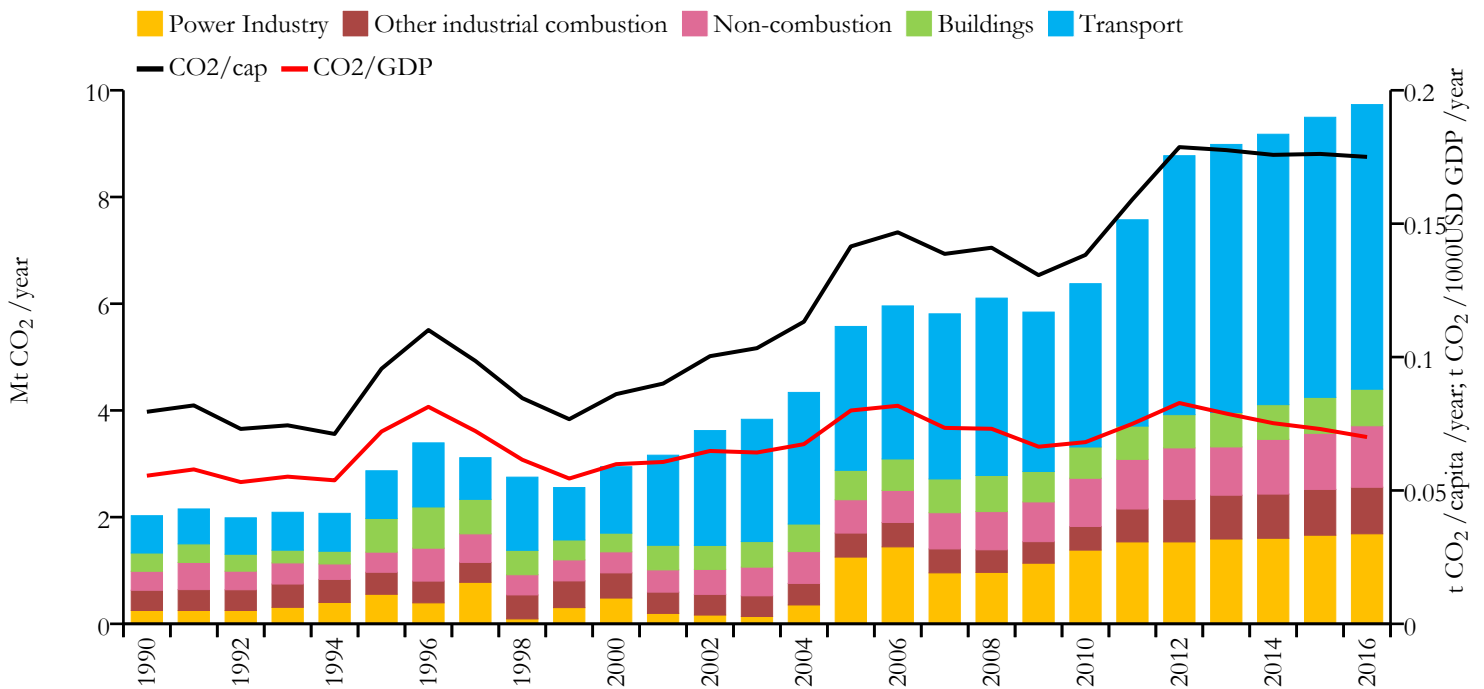

## Fossil CO<sub>2</sub> emissions by sector (EDGARv4.3.2\_FT2016 dataset)

Year	Mt CO <sub>2</sub> /yr	t CO <sub>2</sub> /cap/yr	t CO <sub>2</sub> /kUSD/yr	population
2016	9.732	0.175	0.070	55572201
1990	2.027	0.079	0.056	25459604