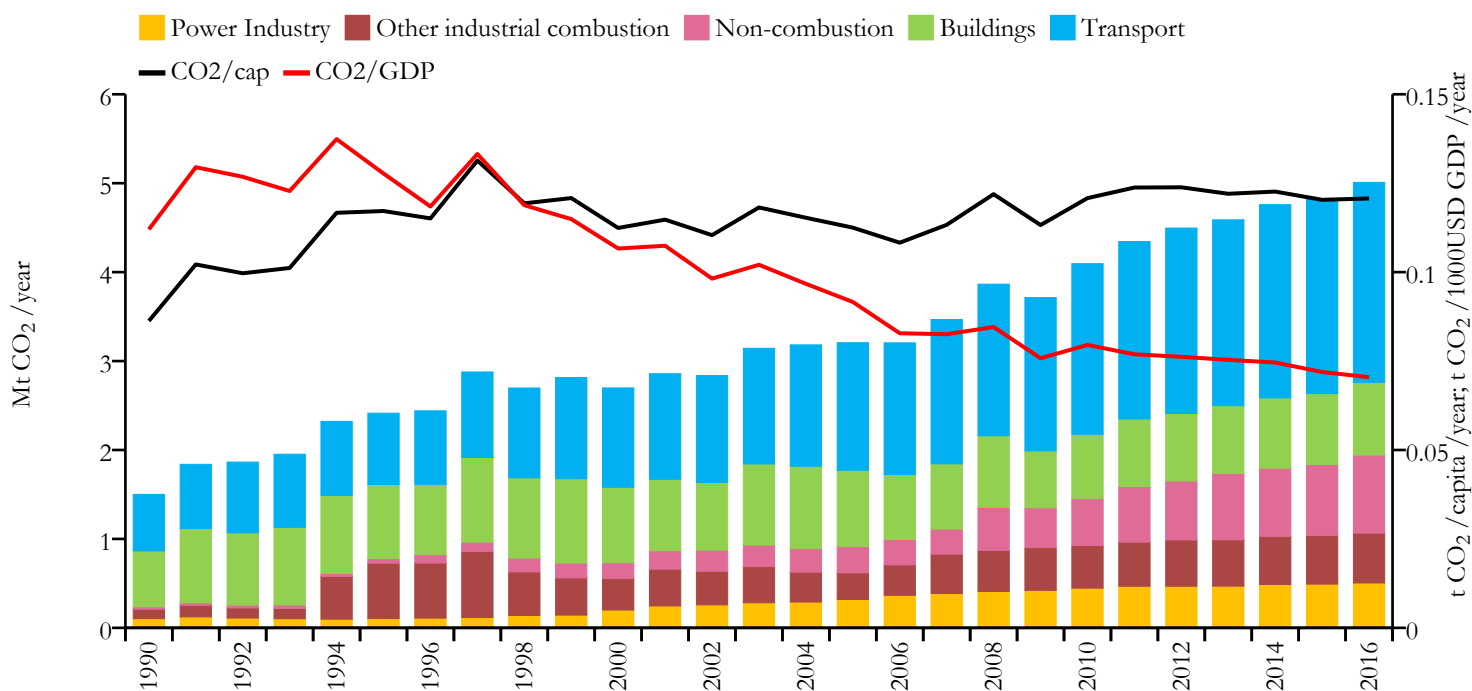

## Fossil CO<sub>2</sub> emissions by sector (EDGARv4.3.2\_FT2016 dataset)

Year	Mt CO <sub>2</sub> /yr	t CO <sub>2</sub> /cap/yr	t CO <sub>2</sub> /kUSD/yr	population
2016	5.009	0.121	0.070	41487965
1990	1.501	0.086	0.112	17438907

## Greenhouse gas emissions (EDGARv4.3.2 dataset)