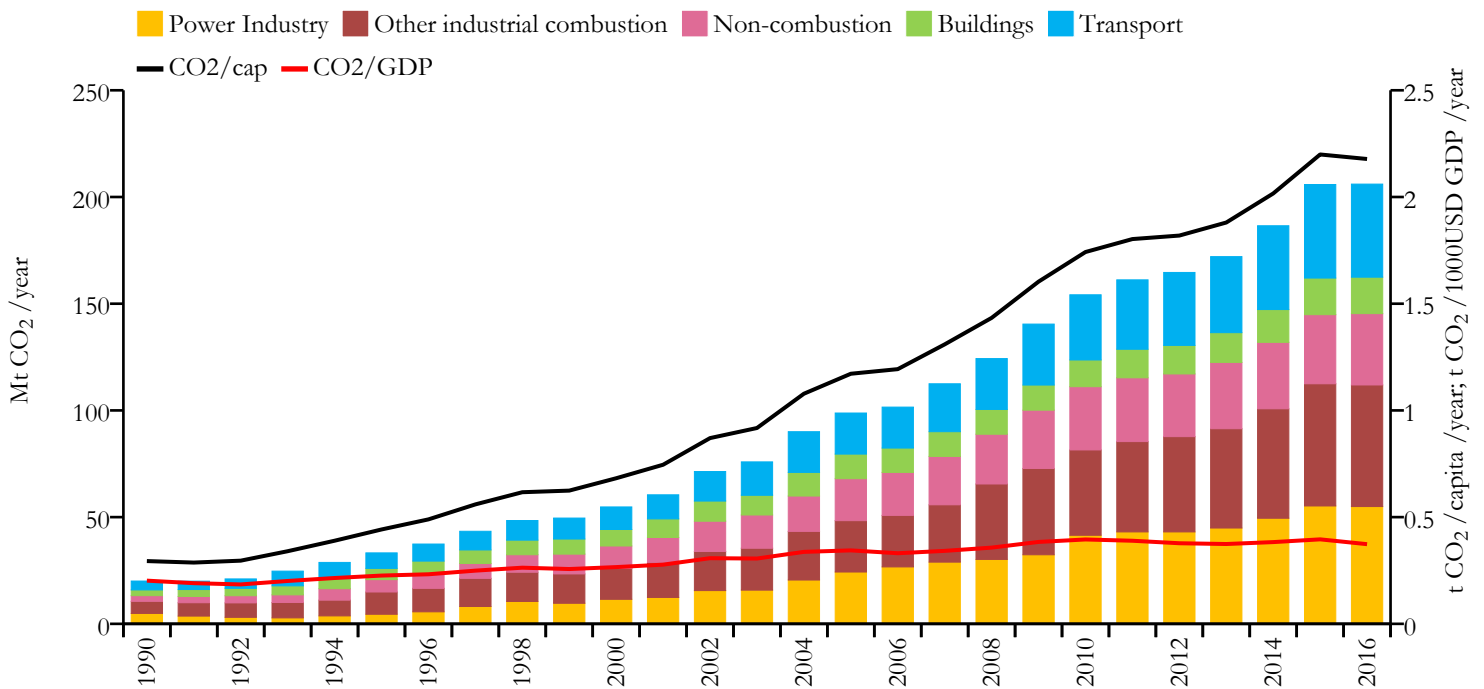

## Fossil CO<sub>2</sub> emissions by sector (EDGARv4.3.2\_FT2016 dataset)

Year	Mt CO <sub>2</sub> /yr	t CO <sub>2</sub> /cap/yr	t CO <sub>2</sub> /kUSD/yr	population
2016	206.042	2.178	0.373	94569072
1990	20.056	0.294	0.202	68209605

## Greenhouse gas emissions (EDGARv4.3.2 dataset)